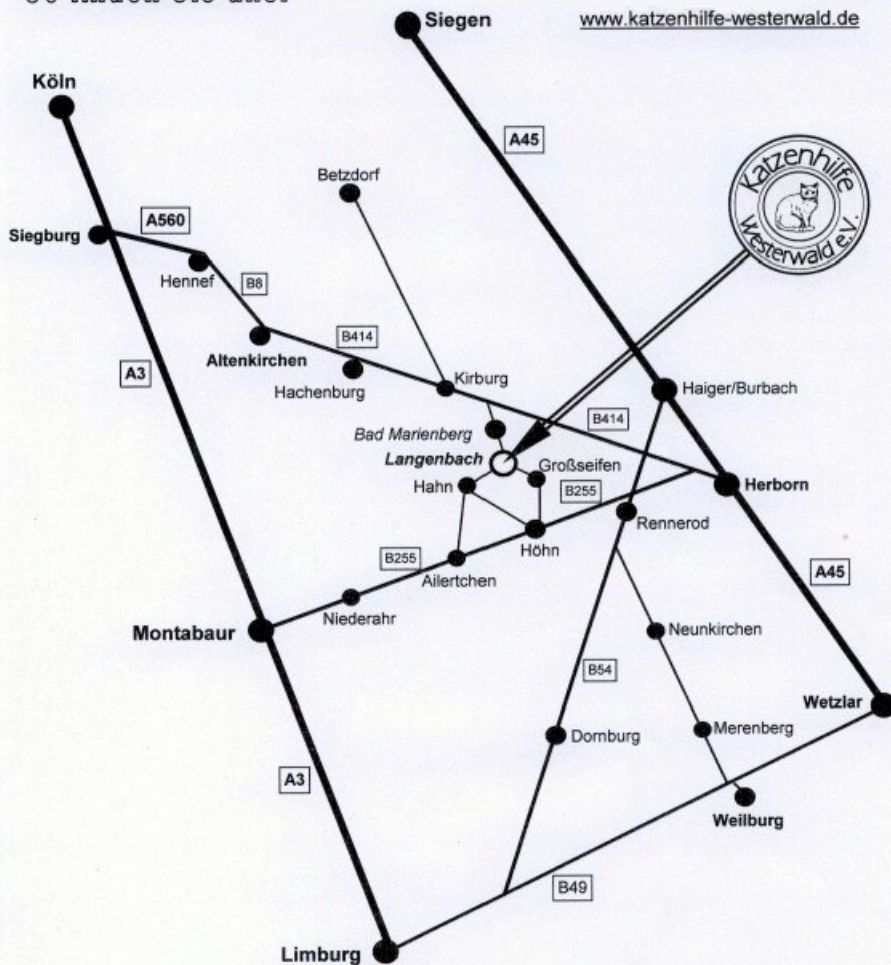

Katzenhilfe-Westerwald e.V.

So finden Sie uns:

An der Schmiede 16
56470 Bad Marienberg-Langenbach

www.katzenhilfe-westerwald.de

Von Hahn kommend:

In Langenbach an der abknickenden Vorfahrtstraße rechts abbiegen in Richtung Großseifen. Nach 150m 2. Straße rechts abbiegen. An der Schmiede 16, 3. und letztes Haus links

Von Großseifen kommend:

In Langenbach in die 3. Straße (An der Schmiede) links abbiegen. An der Schmiede 16, 3. und letztes Haus links.

Von Bad Marienberg kommend:

In Bad Marienberg an der Ampel gerade aus fahren. In Langenbach an der abknickenden Vorfahrtstraße links abbiegen in Richtung Großseifen. Nach 150m rechts abbiegen An der Schmiede 16, 3. und letztes Haus links.